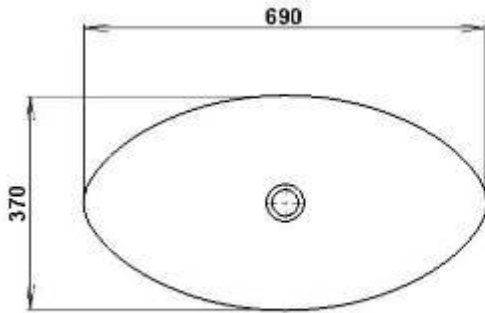

GetaCore design bakken

- Decor: GC 2011

Levertijd: vanaf 30 werkdagen

SANITAIR BAKKEN | OPBOUW BAK

GC-DO-690

GetaCore design bakken

• Decor: GC 2011

Levertijd: vanaf 30 werkdagen