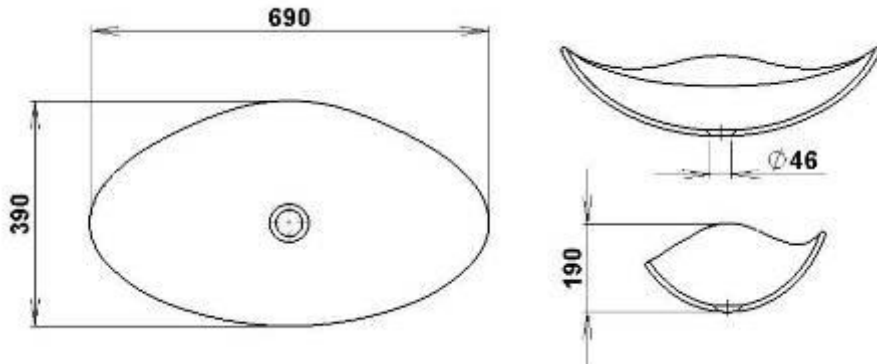

SANITAIR BAKKEN | OPBOUW BAK

GC-DM-690