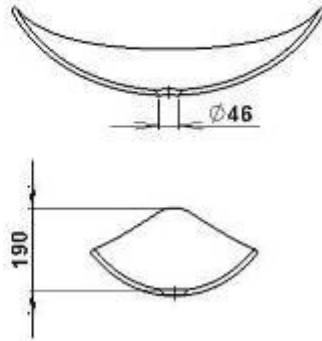

GetaCore design bakken

- Decor: GC 2011

Levertijd: vanaf 30 werkdagen

SANITAIR BAKKEN | OPBOUW BAK

GC-DO-690

GetaCore design bakken

• Decor: GC 2011

Levertijd: vanaf 30 werkdagen