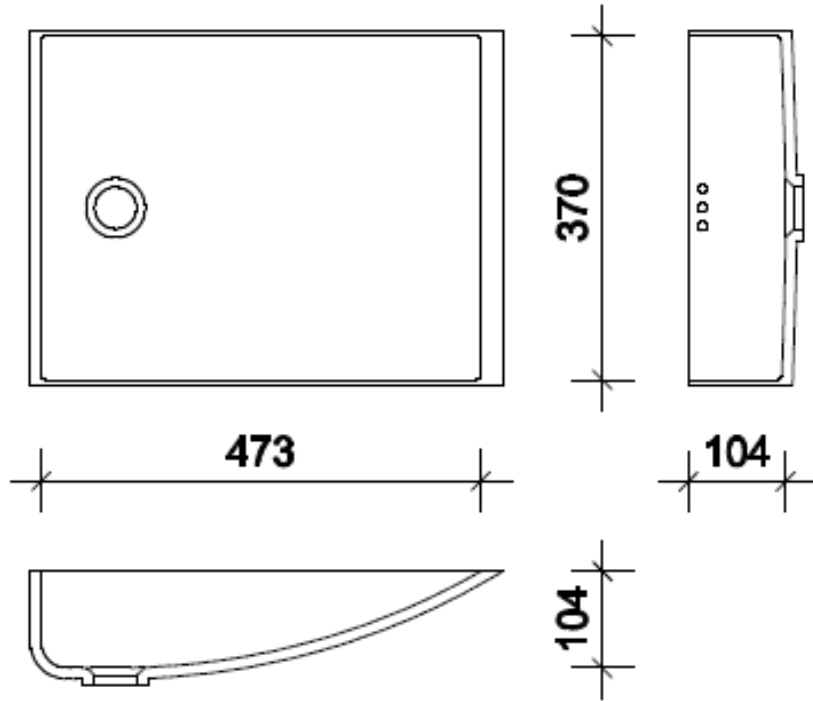

SANITAIR BAKKEN | RECHTHOEKIG – SPECIAALVORM

GC-RE-473

GetaCore sanitair bakken

- Onderbouw
- Overloop boring: graag kiezen
- Bodem: GetaCore
- Decoren: groep 1 uni & 2 fijn/grof
- Toebehoren:
  incl. rubberen afdichtringen,
  evenwicht ring en overloop set

Levertijd: vanaf 25 werkdagen