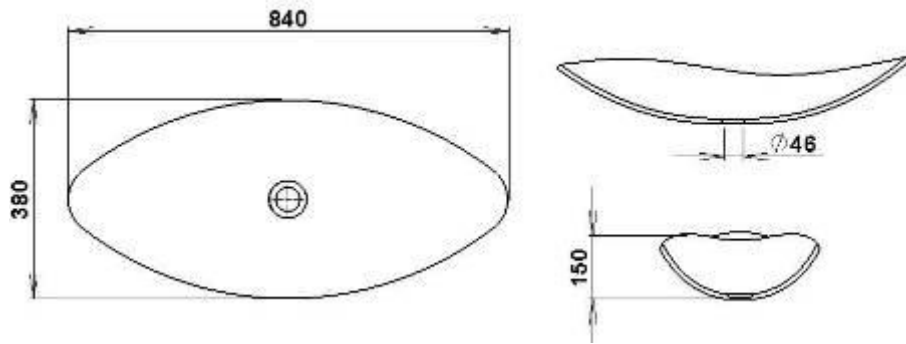

Type	Lengte	Breedte	Diepte	Uitloop
GC-AR-400	480	400	120	achteraan
GC-AR-500	580	440	120	achteraan
GC-AR-600	630	510	120	achteraan
GC-AR-700	780	510	120	achteraan
GC-AR-800	880	510	120	achteraan
GC-AR-900	980	510	120	achteraan
GC-AR-1100	1180	510	120	achteraan

Levertijd: vanaf 25 werkdagen

Type	Lengte	Breedte	Diepte	Uitloop
GC-AW-600	654	508	150	achteraan
GC-AW-1100	1205	508	150	achteraan

SANITAIR BAKKEN | OPBOUW BAK

GC-DS-840

GetaCore design bakken

- Decor: GC 2011