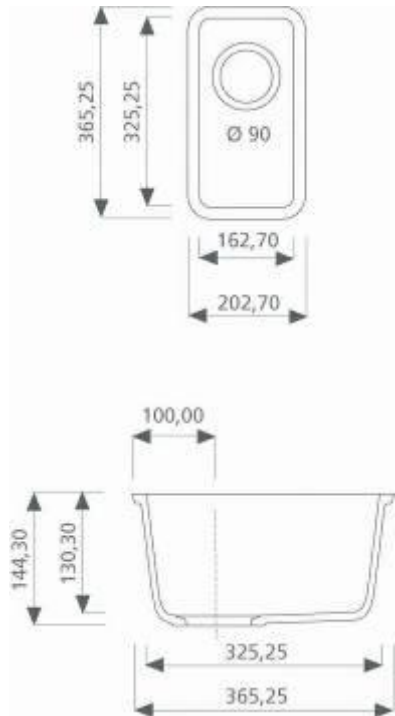

SPOELBAKKEN I GETACORE-BODEM

GC-R-162