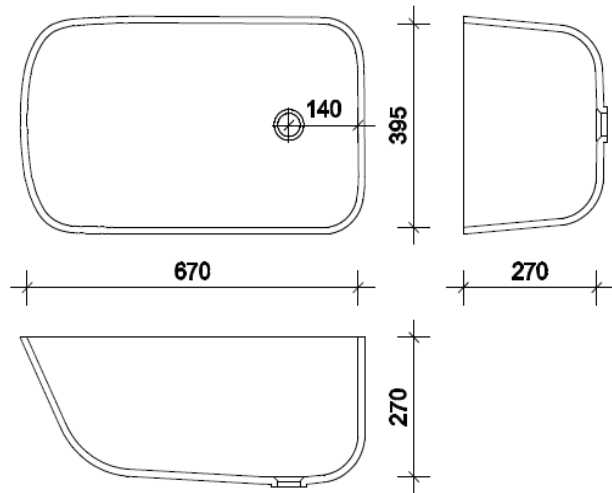

BABYBADJE

GC-SW-659

GetaCore babybadje

- Overloop boring: graag kiezen
- Bodem: GetaCore
- Decor: GC 2011

Levertijd: vanaf 30 werkdagen

BABYBADJE

GC-SW-670

GetaCore babybadje