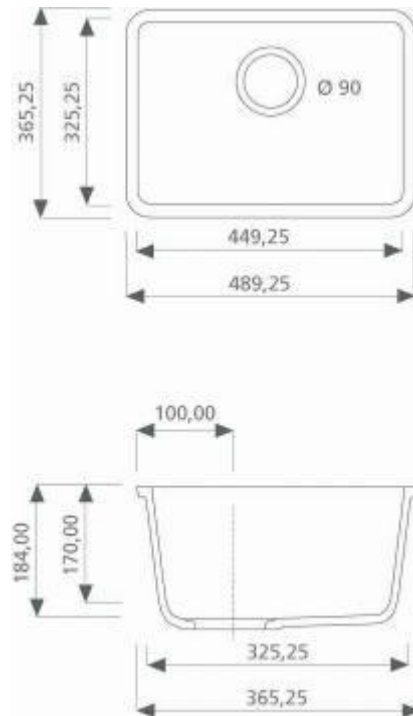

GC-R-450

GetaCore spoelbakken

- Onderbouw
- Overloop boring: graag kiezen
- Afloop: achteraan
- Decoren:
  GC2011/ GC2007/
  GC2232/ GC2371/ GC2417/ GC3210/
  GC4143/ GC6421/ GC6721/ GC8421/
  GC9923
- Toebehoren:
  uiloopset + lucht afsluiting
  separaat bestellen

Levertijd: vanaf 10 werkdagen