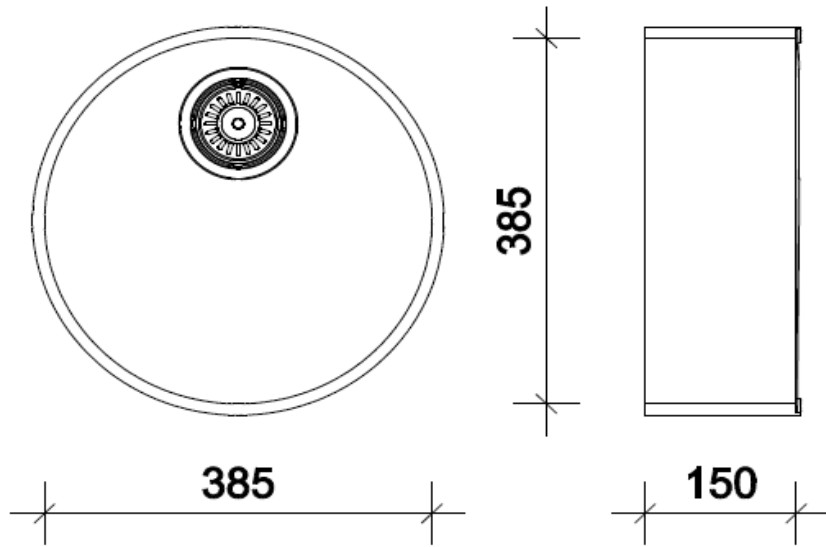

SPOELBAKKEN | GLAS BODEM - ROND

bijv: GC-KE-385

GetaCore spoelbakken

- Onderbouw
- Overloop boring: graag kiezen
- Decoren: groep 1 uni & 2 fijn/grof
- Toebehoren:
  inclusief rubberen afdichtringen,
  afvoer- en overloop-set met
  draaiknopoepmella en lucht
  afsluiting

Levertijd: vanaf 25 werkdagen

Type	Lengte	Breedte	Diepte	Uitloop
GC-KE-199	199	199	100	achteraan
GC-KE-385	385	385	150	achteraan