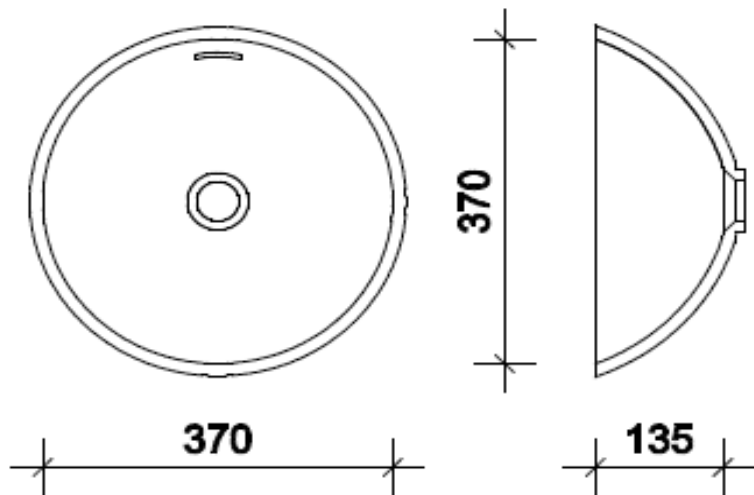

SANITAIR BAKKEN | ROND

bijv: GC-RU-370

GetaCore sanitair bakken

- Onderbouw
- Overloop boring: graag kiezen
- Bodem: GetaCore
- Decoren: groep 1 uni & 2 fijn/grof
- Toebehoren:
  incl. rubberen afdichtringen,
  evenwicht ring en overloop set

Levertijd: vanaf 25 werkdagen

Type	Lengte	Breedte	Diepte	Uitloop
GC-RU-250	250	250	105	gecentreerd
GC-RU-325	325	325	111	gecentreerd
GC-RU-370	370	370	135	gecentreerd
GC-RU-445	445	445	134	gecentreerd