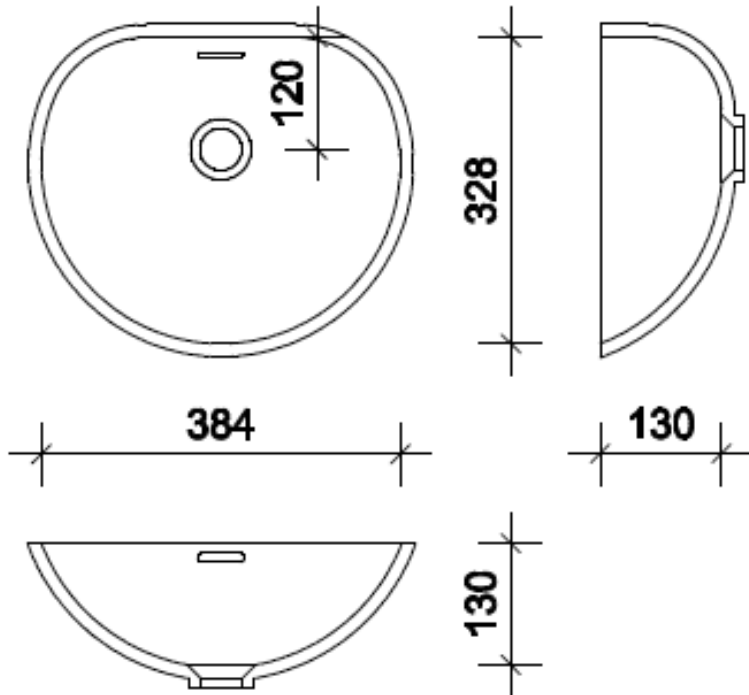

SANITAIR BAKKEN | ROND - SPECIAALVORM

GC-RU-384

GetaCore sanitair bakken

- Onderbouw
- Overloop boring: graag kiezen
- Bodem: GetaCore
- Decoren: groep 1 uni & 2 fijn/grof
- Toebehoren:
  incl. rubberen afdichtringen,
  evenwicht ring en overloop set

Levertijd: vanaf 25 werkdagen