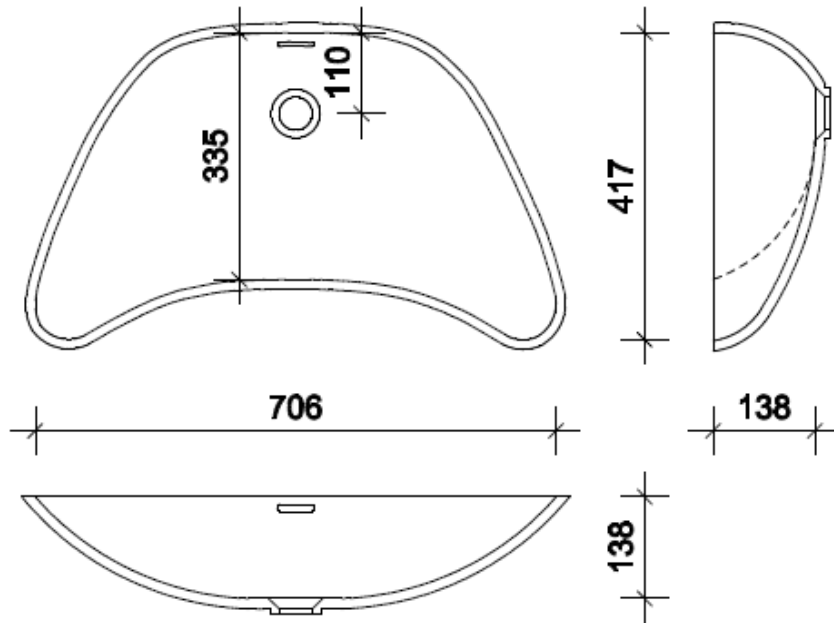

SANITAIR BAKKEN | OVAAL - SPECIAALVORM

GC-OV-706