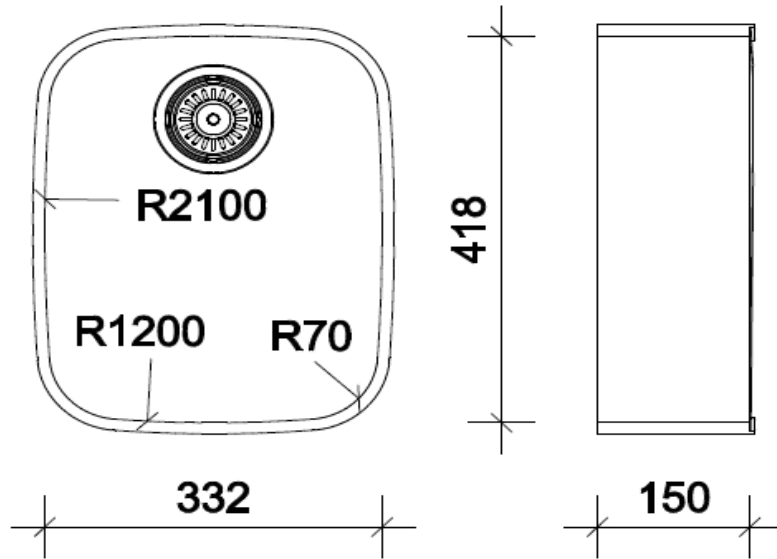

SPOELBAKKEN | RVS BODEM - ROND

bijv: GC-ER-418

GetaCore spoelbakken

- Onderbouw
- Overloop boring: graag kiezen
- Decoren: groep 1 uni & 2 fijn/grof
- Toebehoren:
  inclusief rubberen afdichtingen,
  afvoer- en overloop-set met
  draaiknopoepmella en lucht
  afsluiting

Levertijd: vanaf 25 werkdagen

Type	Lengte	Breedte	Diepte	Uitloop
GC-ER-300	162	300	95	gecentreerd
GC-ER-418	332	418	150	achteraan
GC-ER-420	375	420	150	achteraan
GC-ER-400	400	400	150	achteraan
GC-ER-450	450	400	150	achteraan
GC-ER-345	495	345	150	achteraan
GC-ER-480	550	480	220	achteraan