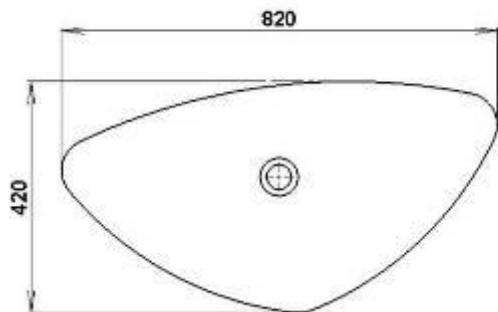

SANITAIR BAKKEN | OPBOUW BAK

GC-DT-820