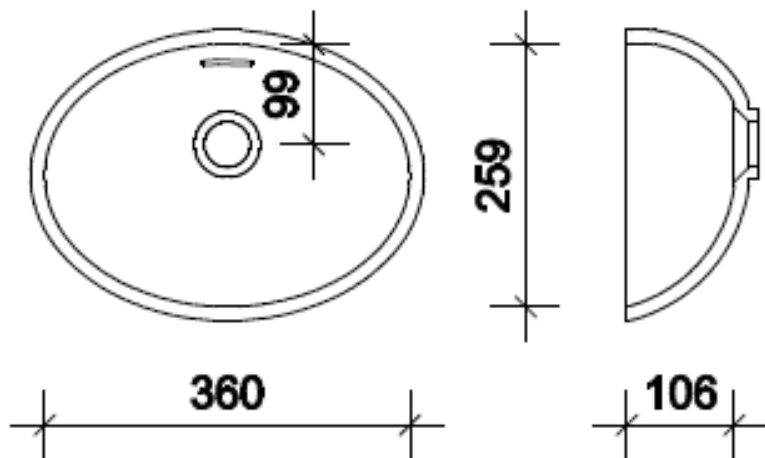

SANITAIR BAKKEN | OVAAL

bijv: GC-OV-360