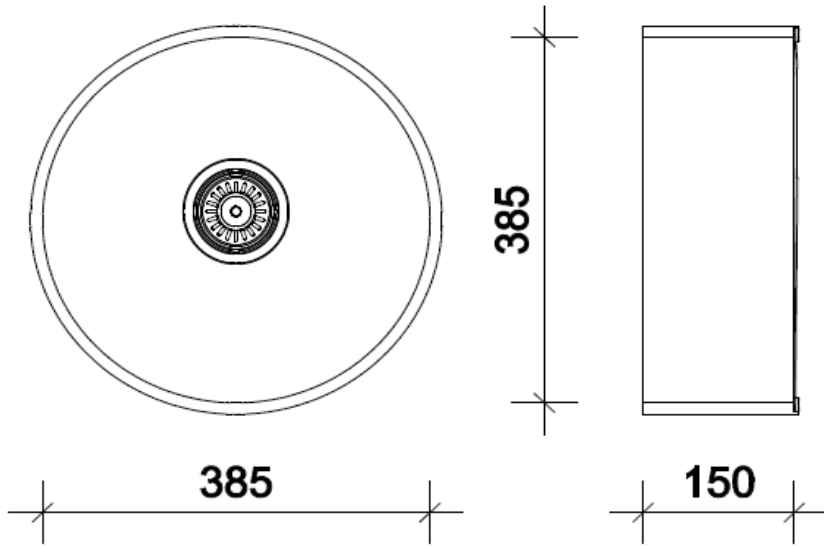

Levertijd: vanaf 25 werkdagen

Type	Lengte	Breedte	Diepte	Uitloop
GC-GR-300	162	300	95	gecentreerd
GC-GR-418	332	418	150	gecentreerd
GC-GR-420	375	420	150	gecentreerd
GC-KG-400	400	400	150	gecentreerd
GC-GR-450	450	400	150	gecentreerd
GC-GR-345	495	345	170	gecentreerd

Levertijd: vanaf 25 werkdagen

Type	Lengte	Breedte	Diepte	Uitloop
GC-KE-199	199	199	100	achteraan
GC-KE-385	385	385	150	achteraan

SPOELBAKKEN | GLAS BODEM - ROND

bijv: GC-KG-385

Type	Lengte	Breedte	Diepte	Uitloop
GC-KG-199	199	199	100	gecentreerd
GC-KG-385	385	385	150	gecentreerd