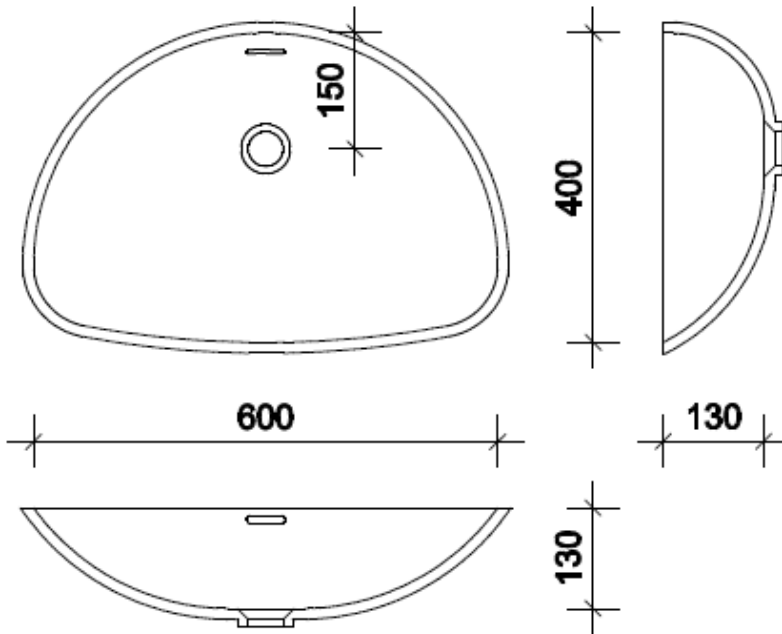

SANITAIR BAKKEN | OVAAL - SPECIAALVORM

GC-OV-600

GetaCore sanitair bakken

- Onderbouw
- Overloop boring: graag kiezen
- Bodem: GetaCore
- Decoren: groep 1 uni & 2 fijn/grof
- Toebehoren:
  incl. rubberen afdichtringen,
  evenwicht ring en overloop set

Levertijd: vanaf 25 werkdagen