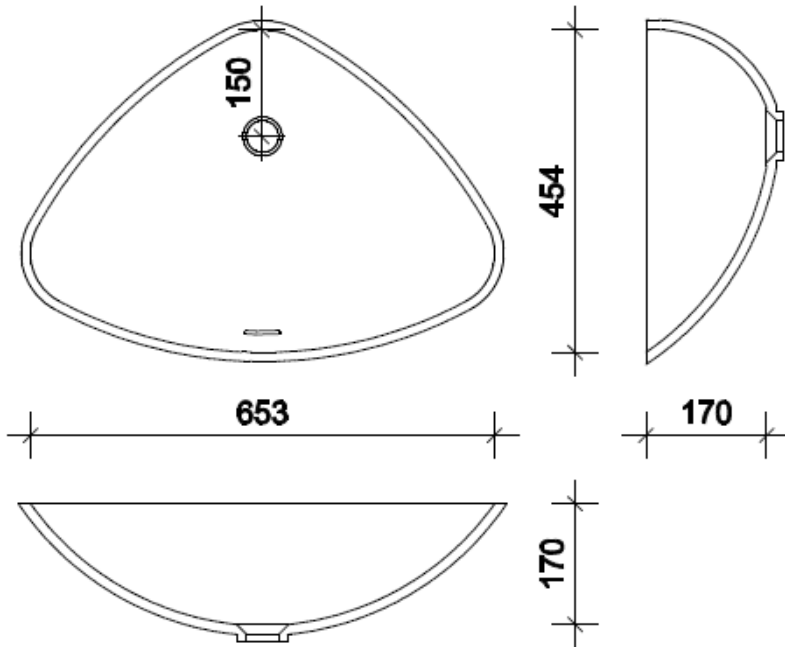

SANITAIR BAKKEN | OVAAL - SPECIAALVORM

GC-OV-653