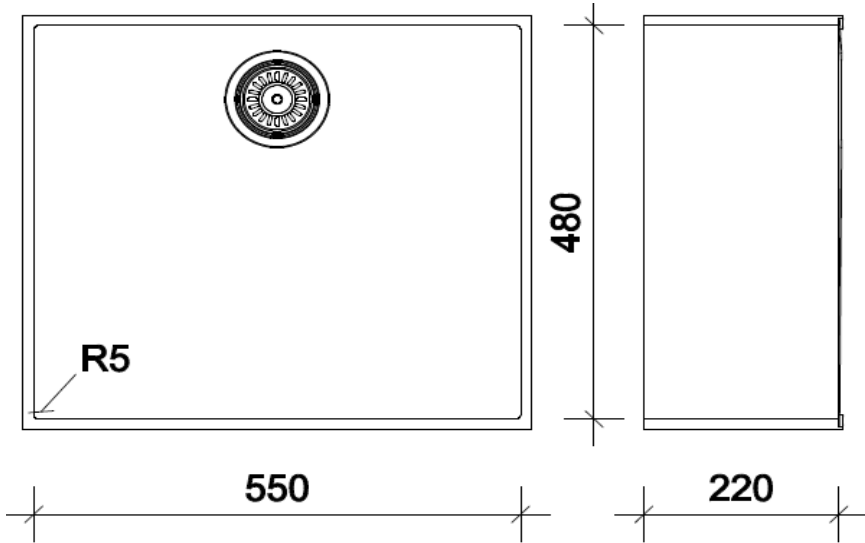

SPOELBAKKEN | RVS BODEM - HOEKIG

bijv: GC-KE-480