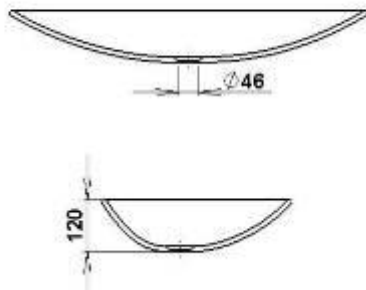

SANITAIR BAKKEN | OPBOUW BAK

GC-DT-820