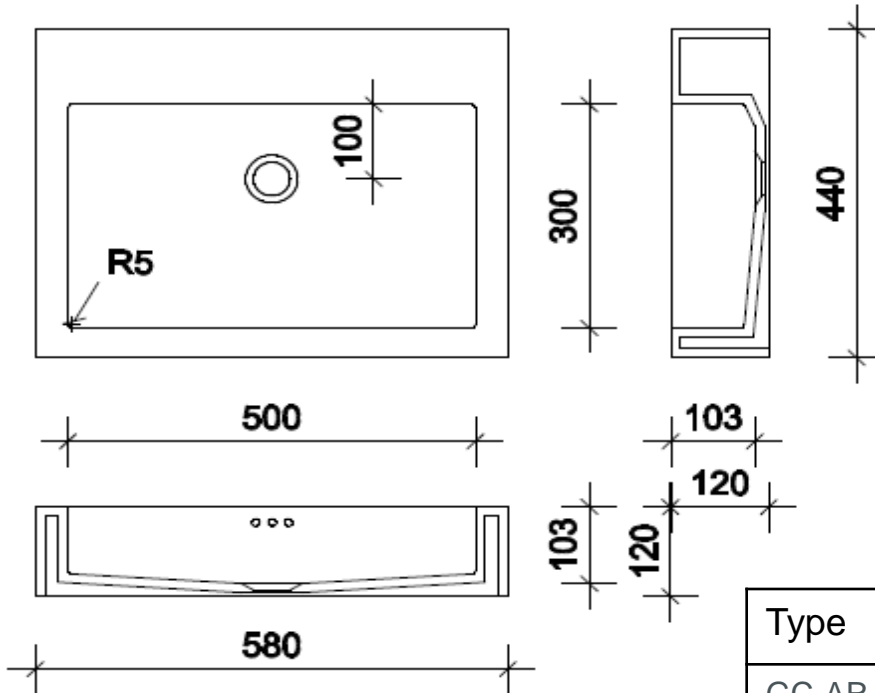

Levertijd: vanaf 25 werkdagen

Type	Lengte	Breedte	Diepte	Uitloop
GC-W-460	460	280	118	achteraan
GC-W-600	563	368	118	achteraan
GC-W-1000	1100	368	118	achteraan

SANITAIR BAKKEN | BOVENSTUK BAK

bijv: GC-AR-500