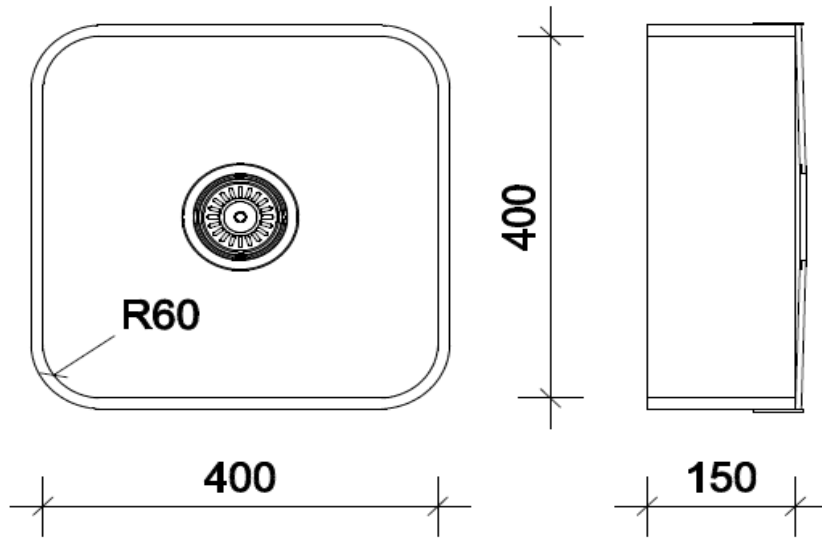

SPOELBAKKEN | GLAS BODEM - ROND

bijv: GC-KG-400