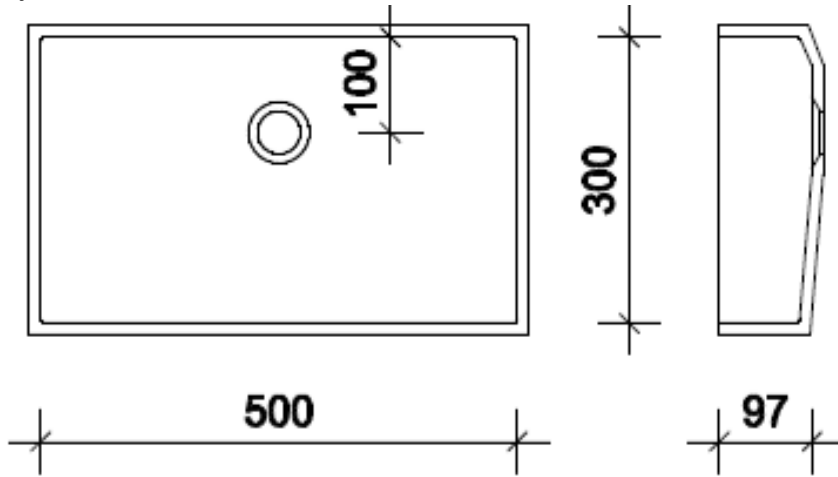

SANITAIR BAKKEN | RECHTHOEKIG

bijv: GC-RE-500