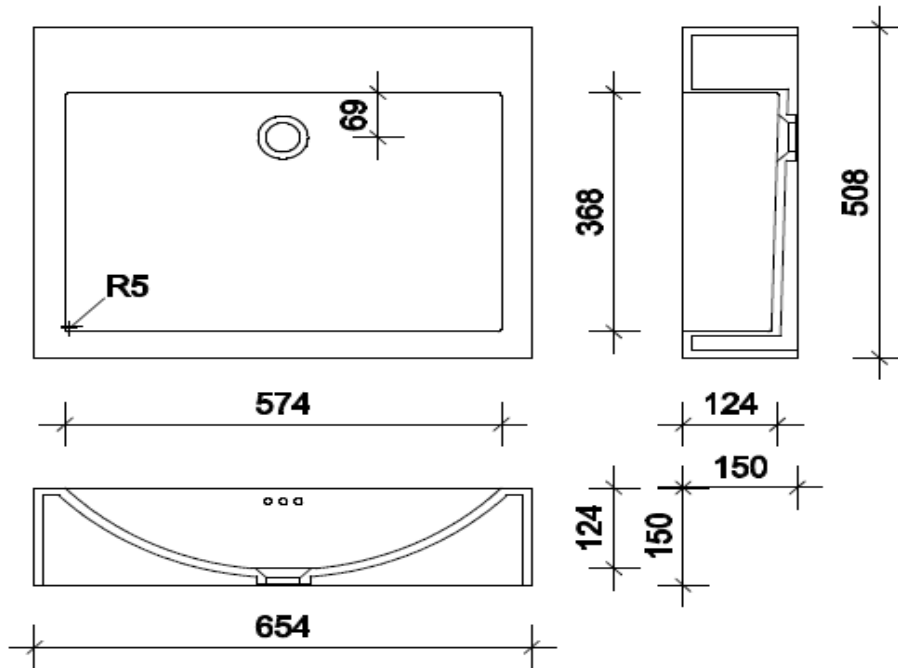

SANITAIR BAKKEN | OPBOUW BAK

bijv: GC-AW-600

GetaCore sanitair bakken

- Overloop boring: graag kiezen
- Bak type: GC-W
- Decoren: groep 1 uni & 2 fijn/grof
- Toebehoren:
  incl. rubberen afdichtringen,
  evenwicht ring en overloop set

Levertijd: vanaf 25 werkdagen

Type	Lengte	Breedte	Diepte	Uitloop
GC-AW-600	654	508	150	achteraan
GC-AW-1100	1205	508	150	achteraan