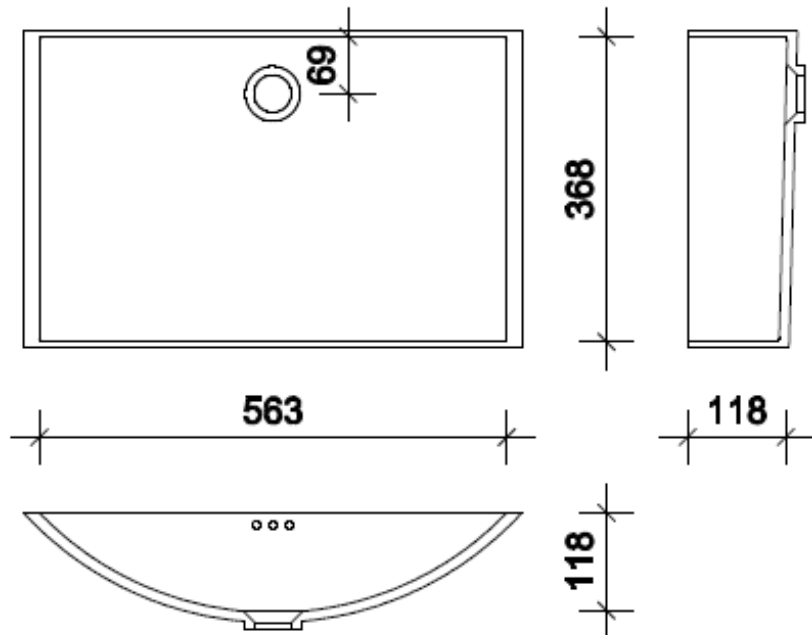

SANITAIR BAKKEN | GOLF

bijv: GC-W-600