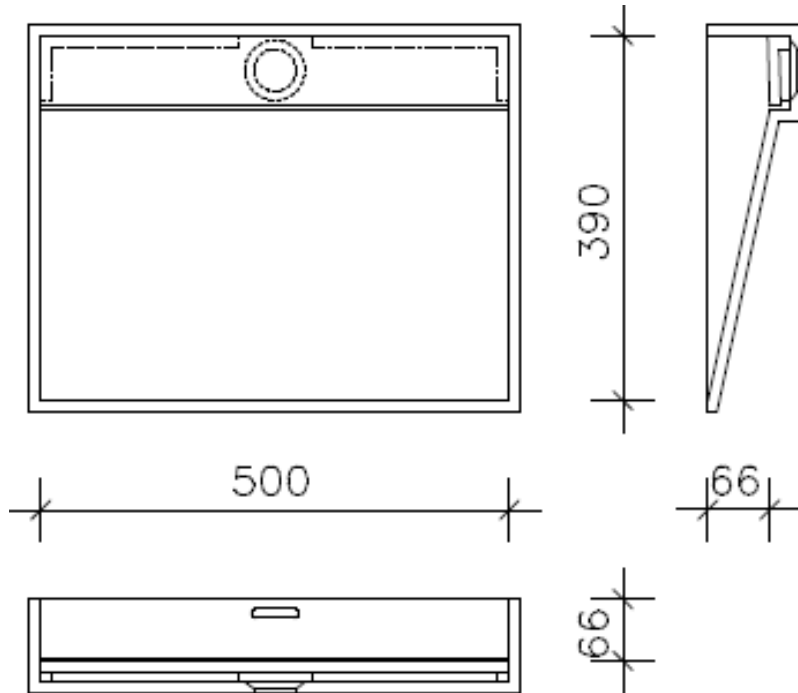

SANITAIR BAKKEN | RECHTHOEKIG – SPECIAALVORM

GC-BM-500