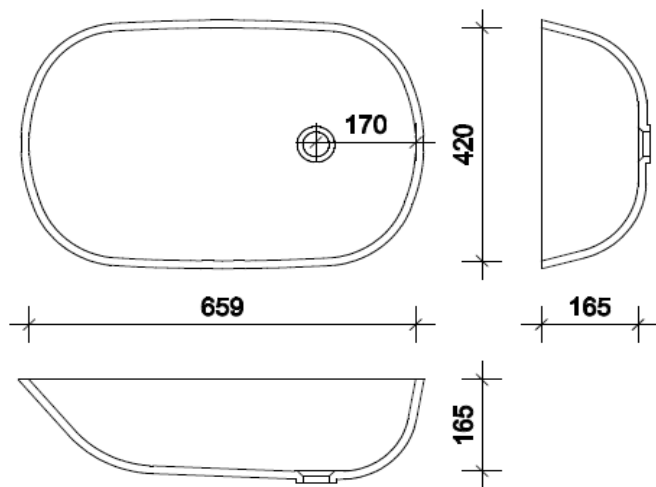

BABYBADJE

GC-SW-659