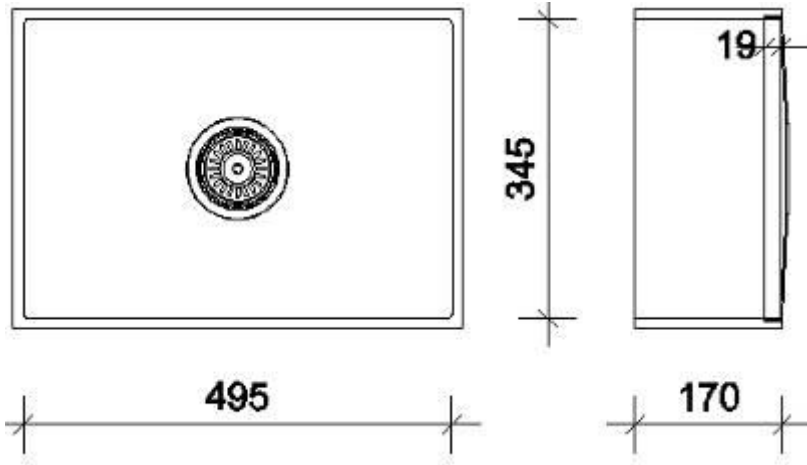

SPOELBAKKEN | RVS BODEM – MET OPSTAND

bijv: GC-AE-345