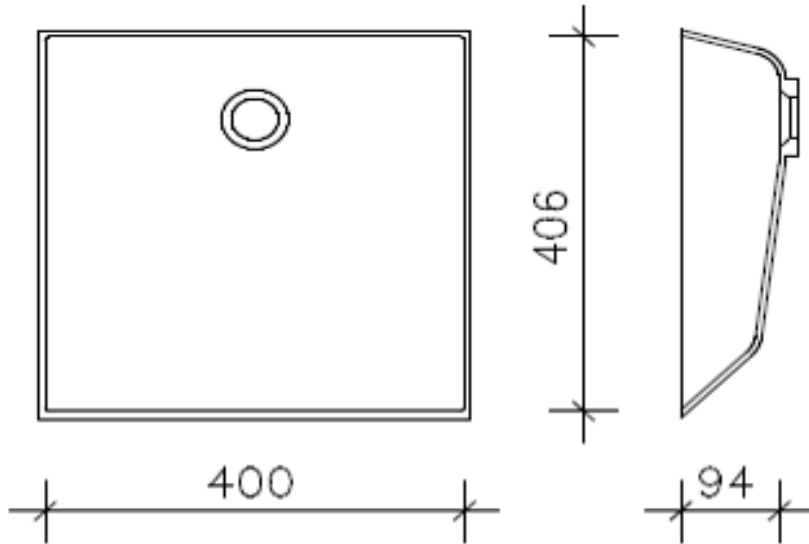

SANITAIR BAKKEN | HOEKIG

bijv: GC-RQ-400